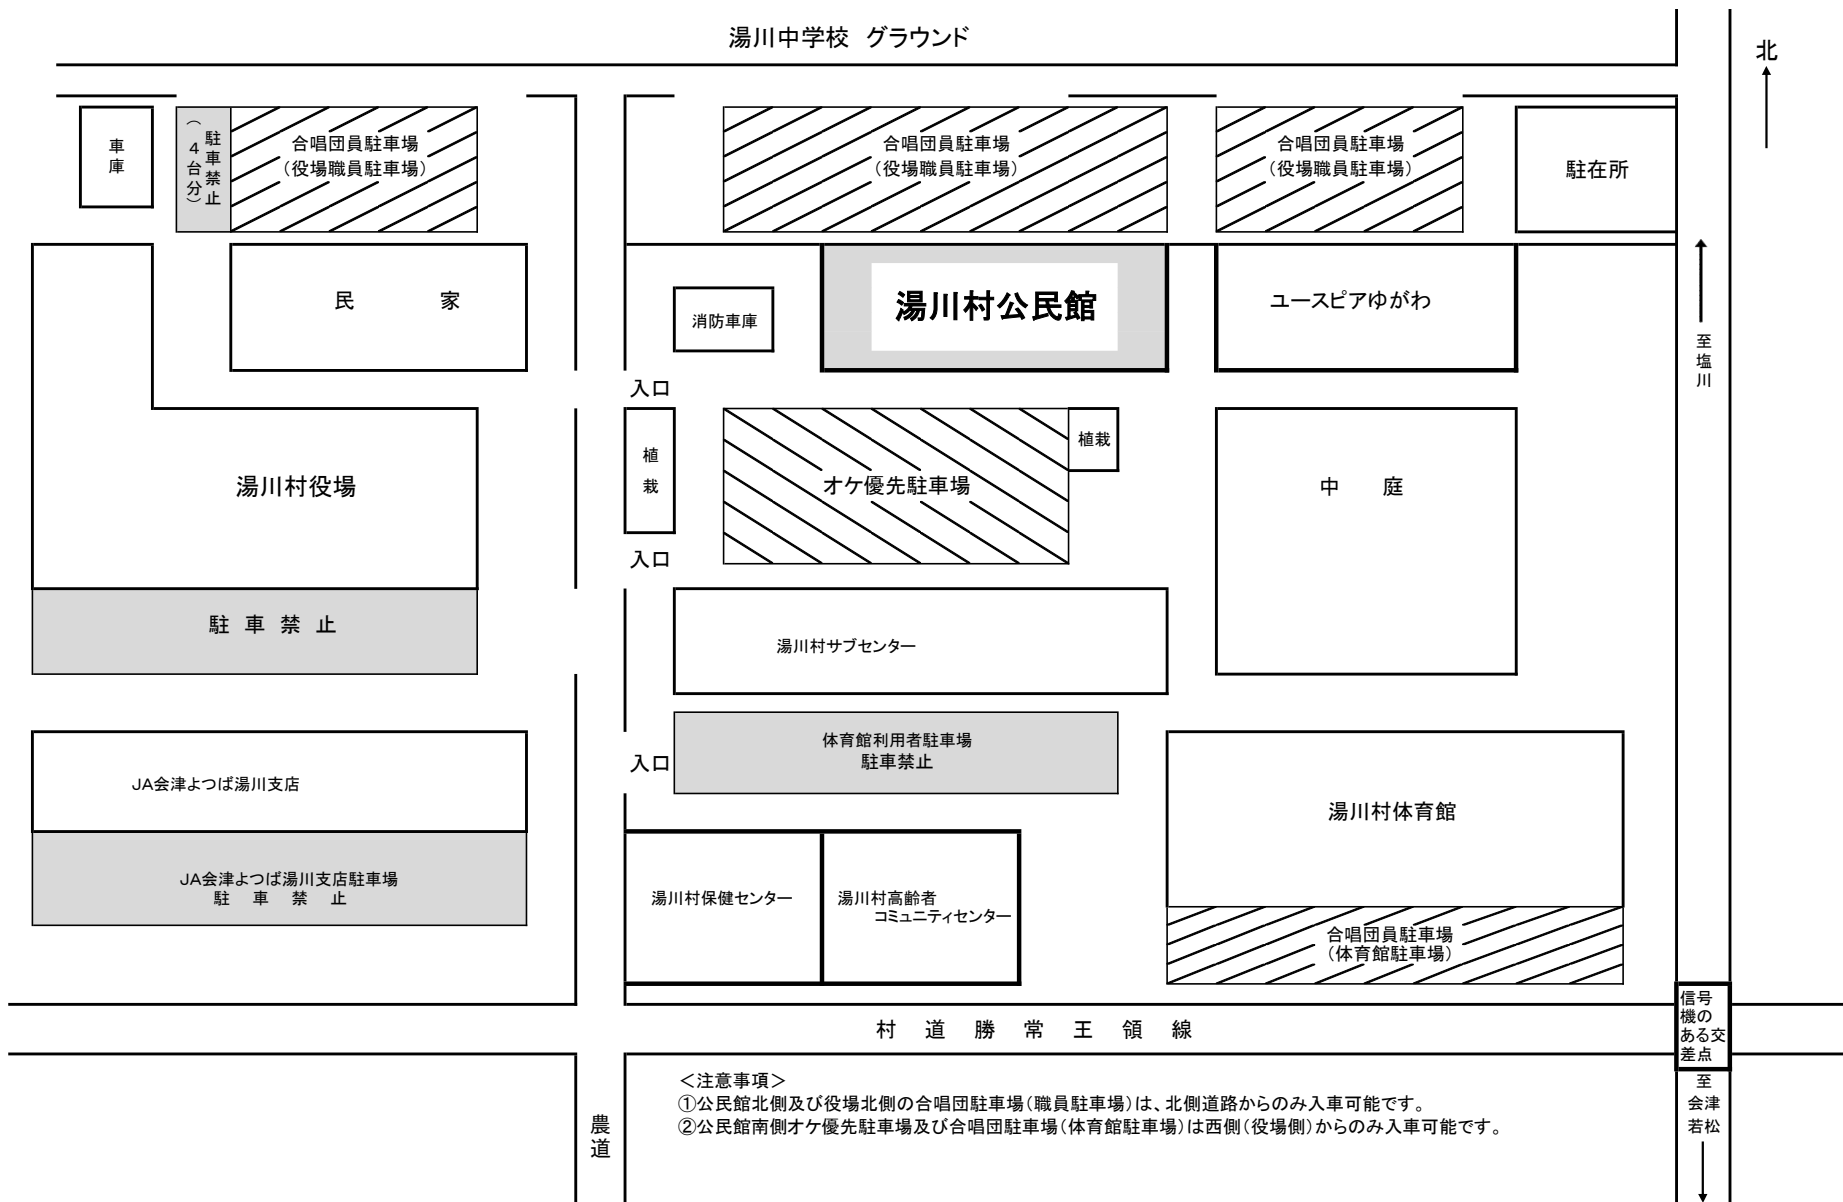

湯川中学校 グラウンド

北

車庫

（4台分）
駐車禁止

合唱団員駐車場
(役場職員駐車場)

合唱団員駐車場
(役場職員駐車場)

合唱団員駐車場
(役場職員駐車場)

駐在所

民家

消防車庫

湯川村公民館

ユースピアゆがわ

至塩川

湯川村役場

入口
植栽

オケ優先駐車場

JA会津よつば湯川支店駐車場
駐車禁止

入口

湯川村保健センター

湯川村高齢者
コミュニティセンター

合唱団員駐車場
(体育館駐車場)

村道勝常王領線

信号機のある交差点

至会津若松

農道

- <注意事項>
 ①公民館北側及び役場北側の合唱団駐車場(職員駐車場)は、北側道路からのみ入車可能です。
 ②公民館南側オケ優先駐車場及び合唱団駐車場(体育館駐車場)は西側(役場側)からのみ入車可能です。